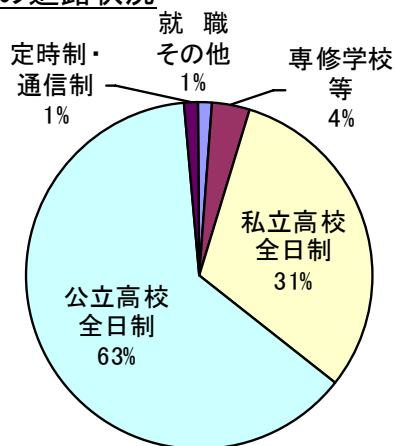

第1回進路希望調査

第1回進路希望調査を配付します。今までは自分の進路希望として具体的な進路先の名前を考えたことのなかった人もいるでしょう。しかし、これからは自分の問題として真剣に考えなければなりません。ただし、いきなり「〇〇高校」ではなく、まず自分の将来の夢（どんな仕事に就きたいか、その仕事に就くまでにどんな道のりをたどるか、など。）をもち、その実現のためにはどうすればよいかを考えましょう。その上で、それに適した進路先を具体的に決めていきましょう。もちろん今回の調査で決定ではなく、今後変えていくことはかまいません。今の時点での希望を書いてください。なお、記入にあたっては早めに家の人に用紙を見てもらい、よく相談した上で、期限内に遅れないように出しましょう。

第1回進路希望調査の提出期限は、中間テストあけの

5月20日（木曜）です。

参考資料

昨年度の進路状況