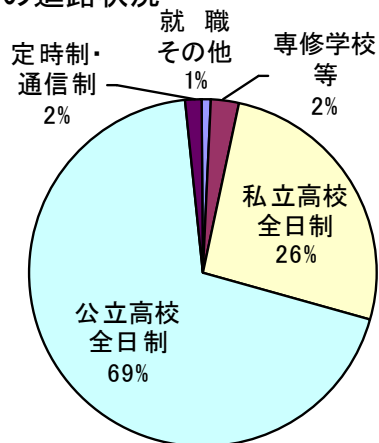

第1回進路希望調査

第1回進路希望調査を配付します。今までは自分の進路希望として具体的な進路先の名前を考えたことのなかった人もいるでしょう。表面にも書いたとおり、これからは自分の問題として真剣に考えなければなりません。ただし、いきなり「〇〇高校」ではなく、まず自分の将来の夢（どんな仕事に就きたいか、その仕事に就くまでにどんな道のりをたどるか、など。）をもち、その実現のためにはどうすればよいかを考えましょう。その上で、それに適した進路先を具体的に考えていきましょう。今回の希望調査は、現在の希望を書いてください。なお、記入にあたっては早めに家の人に用紙を見てもらい、よく相談した上で、期限に遅れないように出しましょう。

第1回進路希望調査の提出期限は、中間テスト後の
5月23日（月曜）です。

参考資料

昨年度の進路状況