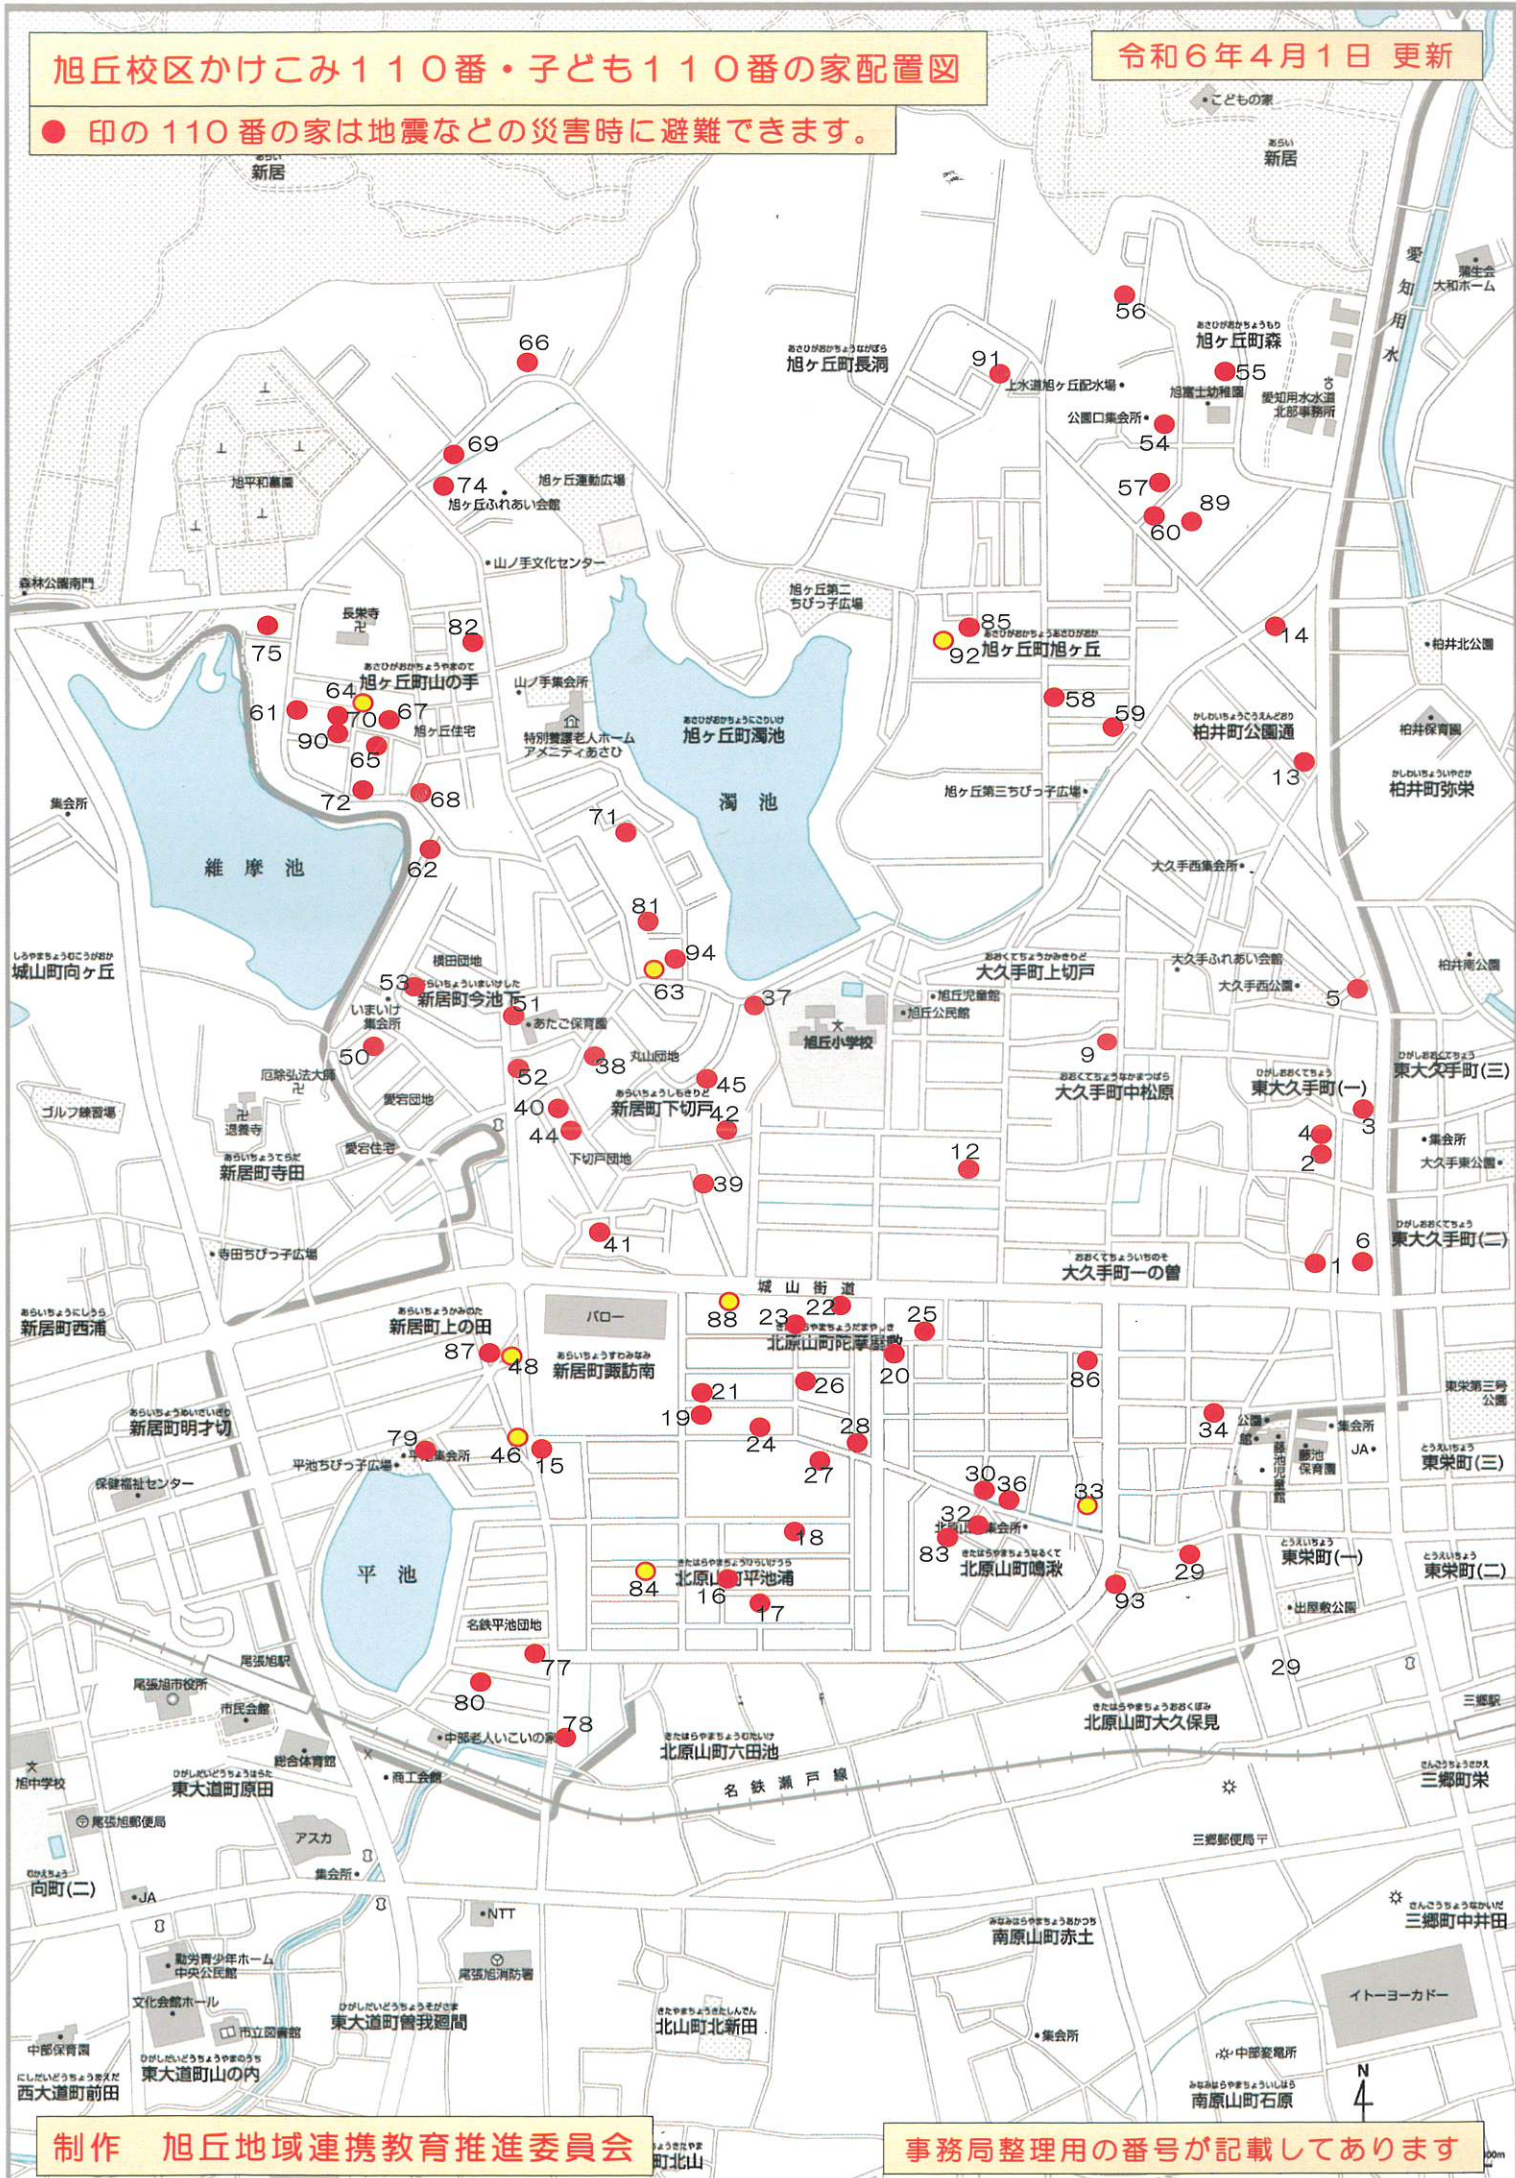

旭丘校区かけこみ110番・子ども110番の家配置図

令和6年4月1日 更新

● 印の110番の家は地震などの災害時に避難できます。

制作 旭丘地域連携教育推進委員会

事務局整理用の番号が記載してあります